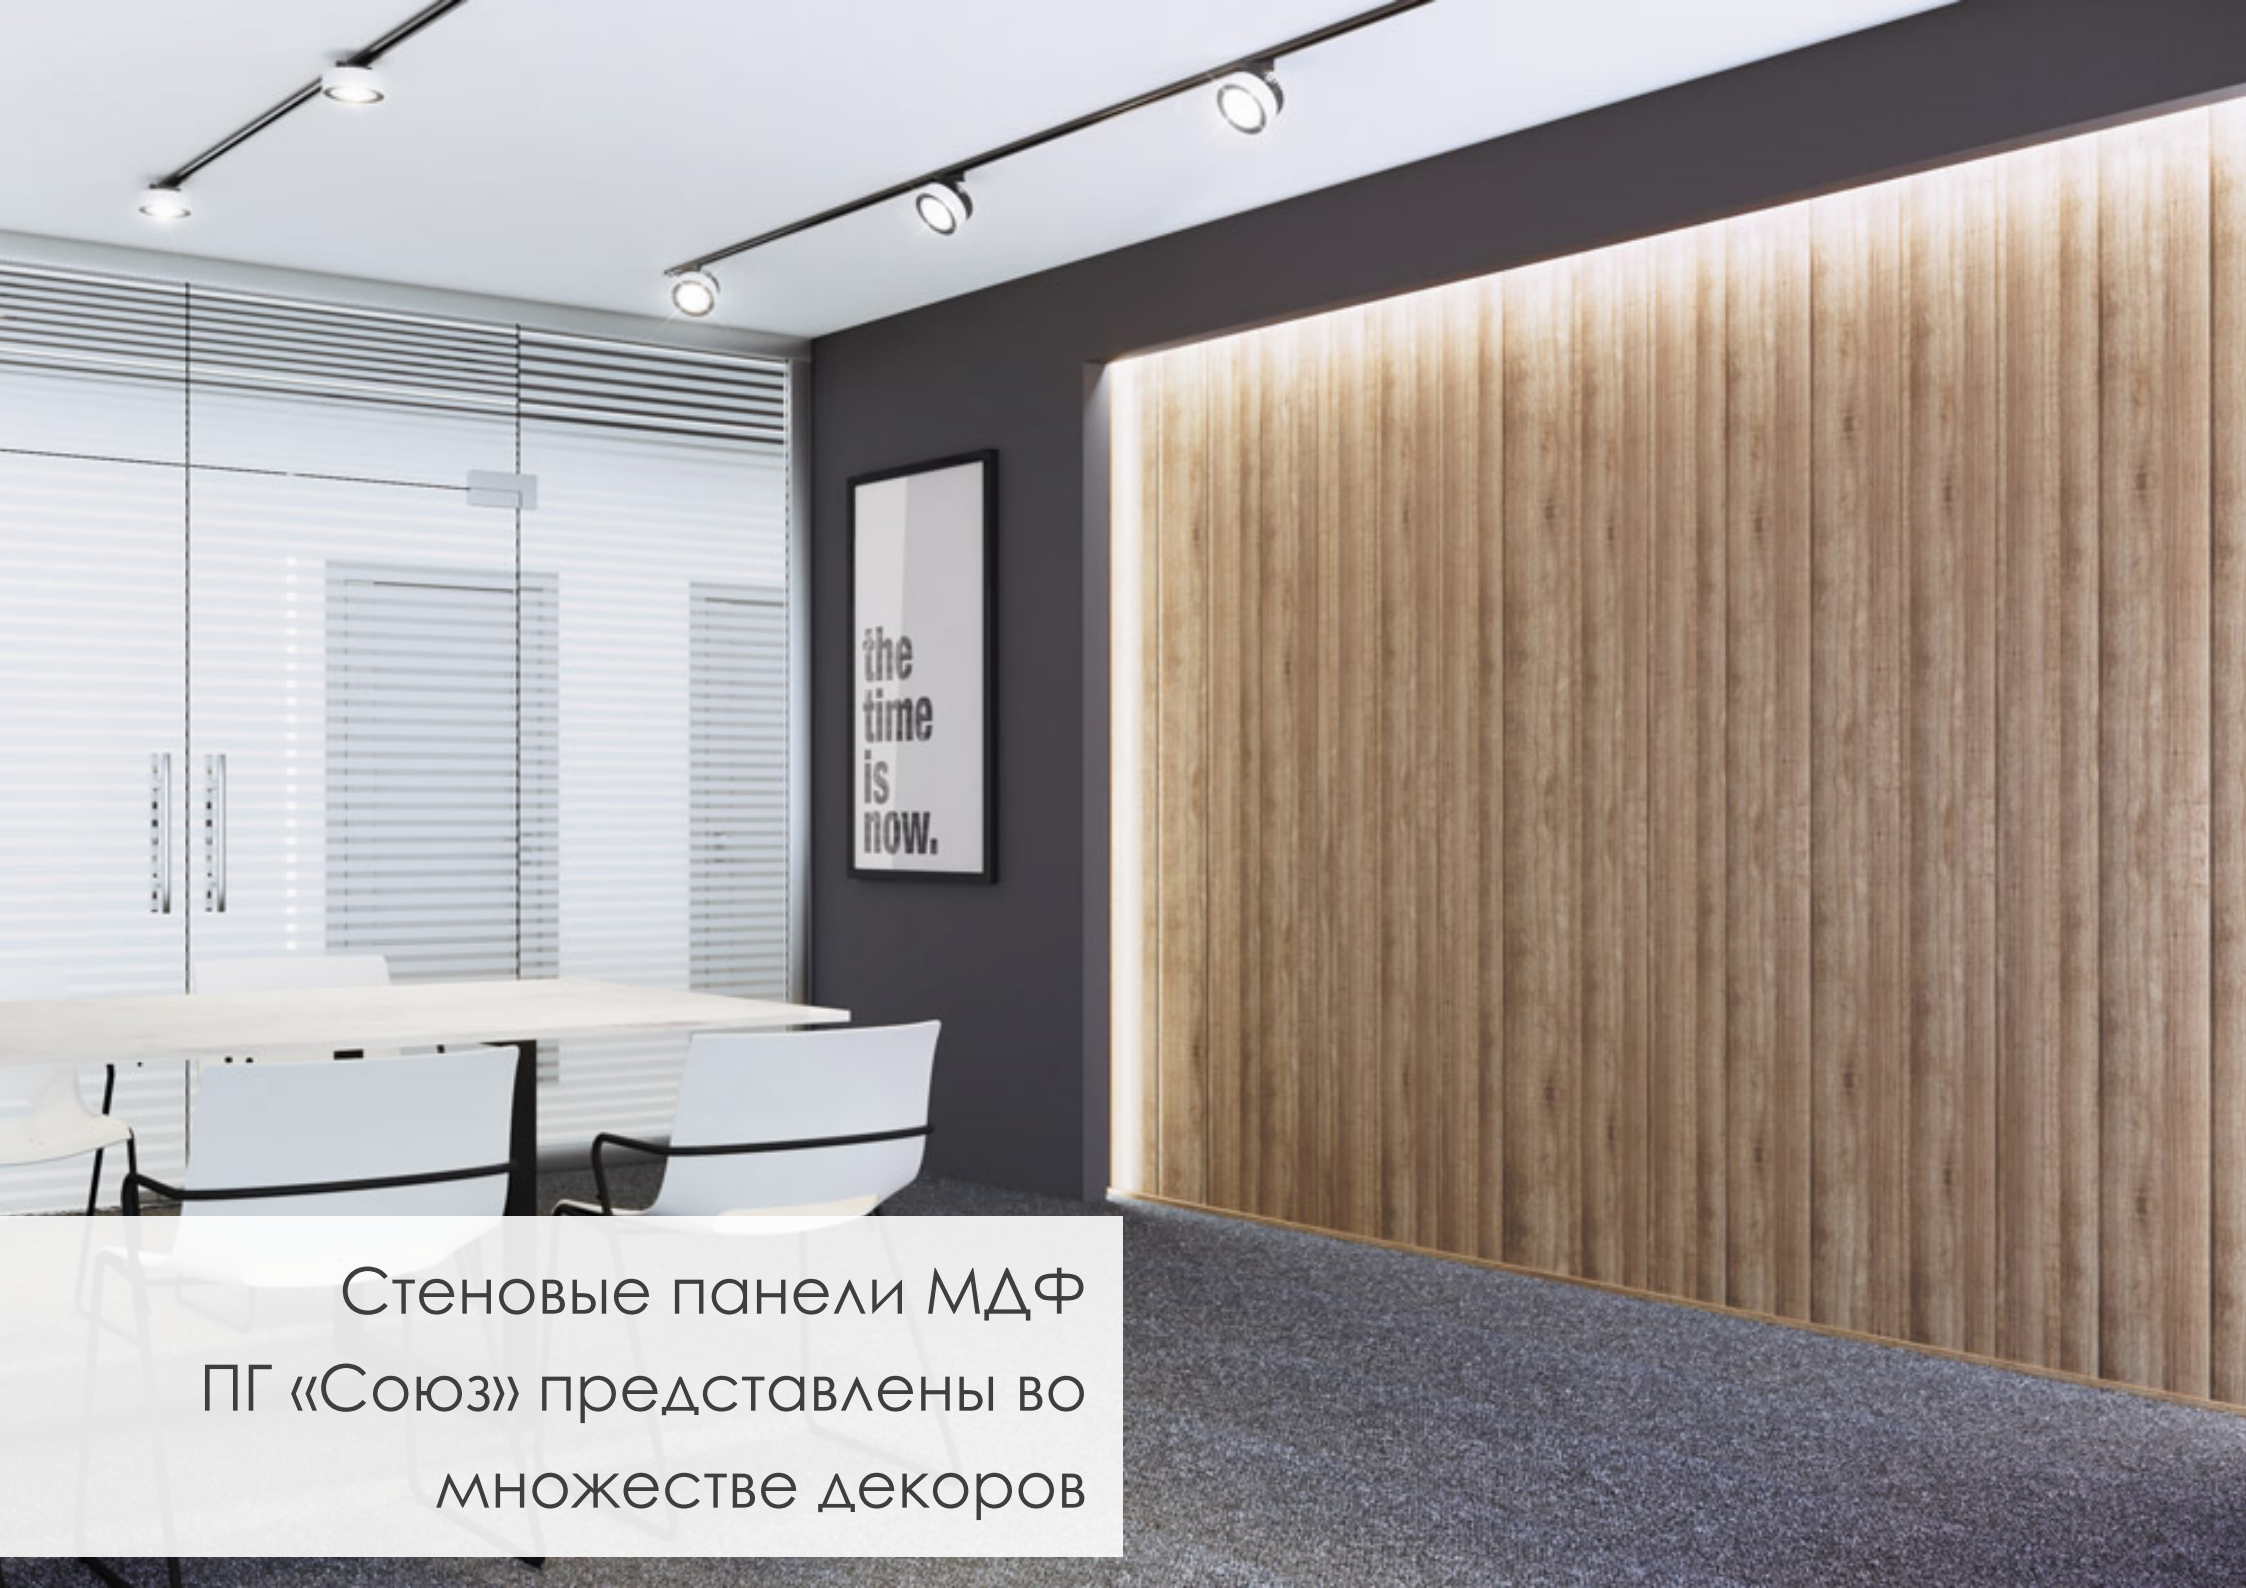

A modern hallway with light wood-paneled walls. A white door is centered in the background. To the left, two wall-mounted lights illuminate the wall. To the right, a white cabinet with a glass display case holds a vase with flowers and a decorative object. A circular ceiling light fixture is visible. The floor is covered in a patterned tile.

Позволяют находить интересные дизайнерские решения за счет различных вариций монтажа

Coffee
Break
TIME

Позволяют находить интересные дизайнерские решения за счет различных вариций монтажа

Позволяют находить интересные дизайнерские решения за счет различных вариций монтажа